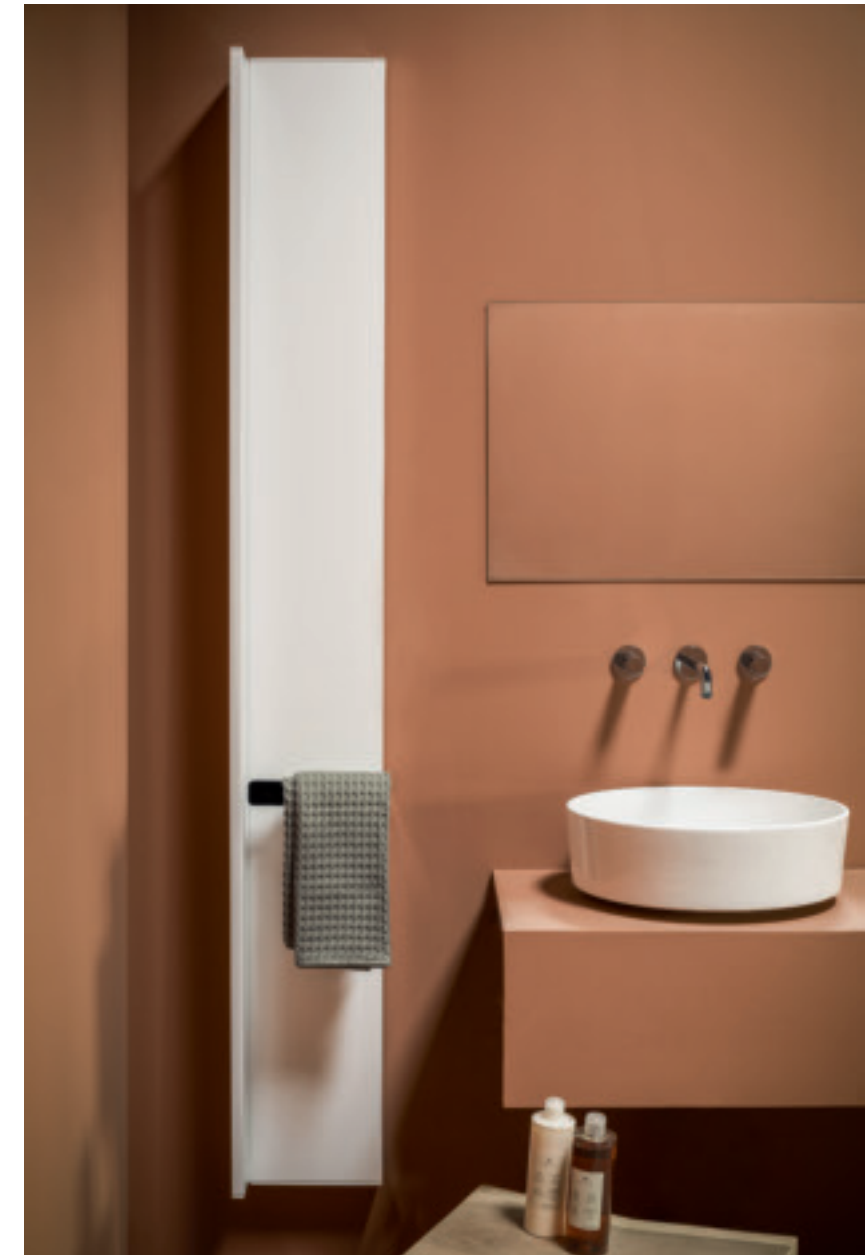

* natural wood shelf / étagère bois naturel / Ablage Holz Natur / ménsula madera natural

rift

RFTV15MDI

H 188,5 cm — L 61,2 cm / BARG
1412 watt

rift

RFTV24SE

H 180 cm – L 24 cm / BNOP
560 watt
+ portasalviette stagno lucido*